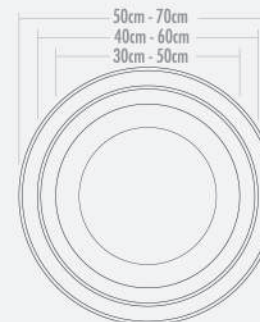

Indicado para uso em ambientes internos, residenciais e comerciais, criam uma decoração única, dando personalidade e destaque aos ambientes.

Pendentes Trinity Redondos 50-70

- Ø 50cm x 18cm - Altura Máxima Base/Teto - 130cm
- *3 Lâmpadas - Usar Lâmpadas BULBO LED até 12w por soquete E27
- PTR5003PDFJ  **Lâmpadas não inclusas**
- PTR5003PDIB 
- PTR5003PDEB 
- PTR5003PDMF 

- Ø 70cm x 18cm - Altura Máxima Base/Teto - 130cm
- *5 Lâmpadas - Usar Lâmpadas BULBO LED até 12w por soquete E27
- PTR7005PDFJ  **Lâmpadas não inclusas**
- PTR7005PDIB 
- PTR7005PDEB 
- PTR7005PDMF 

Plafons Trinity Redondos 50-70

- Ø 50cm x 18cm
- *3 Lâmpadas - Usar Lâmpadas BULBO LED até 12w por soquete E27
- PTR5003PFFJ  **Lâmpadas não inclusas**
- PTR5003PFIB 
- PTR5003PFEB 
- PTR5003PFMF 

- Ø 70cm x 18cm
- *5 Lâmpadas - Usar Lâmpadas BULBO LED até 12w por soquete E27
- PTR7005PFFJ  **Lâmpadas não inclusas**
- PTR7005PFIB 
- PTR7005PFEB 
- PTR7005PFMF 

Pendentes Doble Redondos 40-60

- Ø 40cm x 18cm - Altura Máxima Base/Teto - 130cm
- *3 Lâmpadas - Usar Lâmpadas BULBO LED até 12w por soquete E27
- PDR4003PDFJ  **Lâmpadas não inclusas**
- PDR4003PDIB 
- PDR4003PDEB 
- PDR4003PDMF 