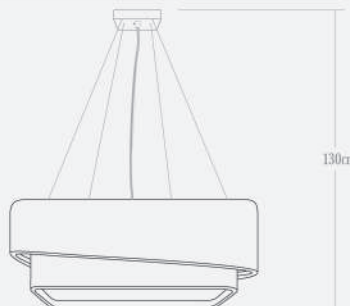

Pendentes Doble Quadrados 40-60

- 40cm x 40cm x 18cm - Altura Máxima Base/Teto - 130cm
- *3 Lâmpadas - Usar Lâmpadas BULBO LED até 12w por soquete E27
- PDQ4003PDFJ **Lâmpada não inclusa**
- PDQ4003PDIB **Lâmpada não inclusa**
- PDQ4003PDEB **Lâmpada não inclusa**
- PDQ4003PDMF **Lâmpada não inclusa**

- 60cm x 60cm x 18cm - Altura Máxima Base/Teto - 130cm
- *5 Lâmpadas - Usar Lâmpadas BULBO LED até 12w por soquete E27
- PDQ6005PDFJ **Lâmpada não inclusa**
- PDQ6005PDIB **Lâmpada não inclusa**
- PDQ6005PDEB **Lâmpada não inclusa**
- PDQ6005PDMF **Lâmpada não inclusa**