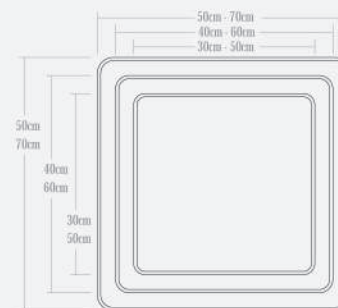

Pendentes Trinity Quadrados 50-70

- 50cm x 50cm x 18cm - Altura Máxima Base/Teto - 130cm
- *3 Lâmpadas - Usar Lâmpadas BULBO LED até 12w por soquete E27
- PTQ5003PDFJ **Lâmpada não inclusa**
- PTQ5003PDIB **Lâmpada não inclusa**
- PTQ5003PDEB **Lâmpada não inclusa**
- PTQ5003PDMF **Lâmpada não inclusa**

- 70cm x 70cm x 18cm - Altura Máxima Base/Teto - 130cm
- *5 Lâmpadas - Usar Lâmpadas BULBO LED até 12w por soquete E27
- PTQ7005PDFJ **Lâmpada não inclusa**
- PTQ7005PDIB **Lâmpada não inclusa**
- PTQ7005PDEB **Lâmpada não inclusa**
- PTQ7005PDMF **Lâmpada não inclusa**