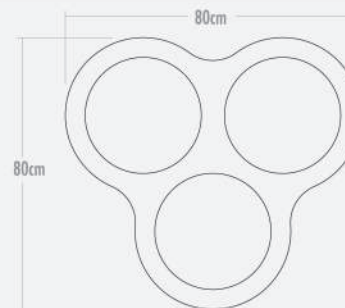

- 60cm x 60cm x 18cm
- *5 Lâmpadas - Usar Lâmpadas BULBO LED até 12w por soquete E27
- PDQ6005PFFJ  **Lâmpada não inclusa**
- PDQ6005PFIB  **Lâmpada não inclusa**
- PDQ6005PFEB  **Lâmpada não inclusa**
- PDQ6005PFMF  **Lâmpada não inclusa**

Imagens meramente ilustrativas

Pendente Spinner 80

- 80cm x 80cm x 14,5cm - Altura Máxima Base/Teto - 130cm
- 6 Lâmpadas - Usar Lâmpadas BULBO LED até 12w por soquete E27
Não indicado para Lâmpadas Incandescentes nem Halógenas
Lâmpada não inclusa
- PSP8006PDFJ 
- PSP8006PDIB 
- PSP8006PDEB 
- PSP8006PDMF 