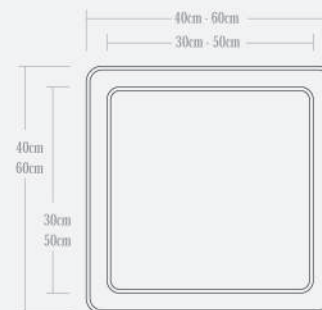

Plafons Doble Quadrados 40-60

- 40cm x 40cm x 18cm
- *3 Lâmpadas - Usar Lâmpadas BULBO LED até 12w por soquete E27
- PDQ4003PFFJ **Lâmpada não inclusa**
- PDQ4003PFIB **Lâmpada não inclusa**
- PDQ4003PFEB **Lâmpada não inclusa**
- PDQ4003PFMF **Lâmpada não inclusa**

- 60cm x 60cm x 18cm
- *5 Lâmpadas - Usar Lâmpadas BULBO LED até 12w por soquete E27
- PDQ6005PFFJ **Lâmpada não inclusa**
- PDQ6005PFIB **Lâmpada não inclusa**
- PDQ6005PFEB **Lâmpada não inclusa**
- PDQ6005PFMF **Lâmpada não inclusa**