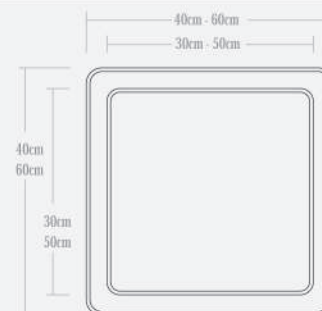

Pendentes Doble Quadrados 40-60

- 40cm x 40cm x 18cm - Altura Máxima Base/Teto - 130cm
- *3 Lâmpadas - Usar Lâmpadas BULBO LED até 12w por soquete E27
- PDQ4003PDFJ **Lâmpada não inclusa**
- PDQ4003PDIB **Lâmpada não inclusa**
- PDQ4003PDEB **Lâmpada não inclusa**
- PDQ4003PDMF **Lâmpada não inclusa**

- 60cm x 60cm x 18cm - Altura Máxima Base/Teto - 130cm
- *5 Lâmpadas - Usar Lâmpadas BULBO LED até 12w por soquete E27
- PDQ6005PDFJ **Lâmpada não inclusa**
- PDQ6005PDIB **Lâmpada não inclusa**
- PDQ6005PDEB **Lâmpada não inclusa**
- PDQ6005PDMF **Lâmpada não inclusa**