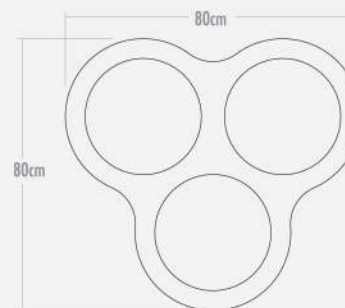

Plafon Spinner 80

- 80cm x 80cm x 14,5cm
- 6 Lâmpadas - Usar Lâmpadas BULBO LED até 12w por soquete E27
  Não indicado para Lâmpadas Incandescentes nem Halógenas
  Lâmpada não inclusa
- PSP8006PFFJ
- PSP8006PFIB
- PSP8006PFEB
- PSP8006PFMF