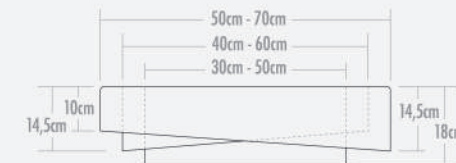

Pendentes Trinity Redondos 50-70

- Ø 50cm x 18cm - Altura Máxima Base/Teto - 130cm
- *3 Lâmpadas - Usar Lâmpadas BULBO LED até 12w por soquete E27
- PTR5003PDFJ **Lâmpadas não inclusas**
- PTR5003PDIB
- PTR5003PDEB
- PTR5003PDMF

- Ø 70cm x 18cm - Altura Máxima Base/Teto - 130cm
- *5 Lâmpadas - Usar Lâmpadas BULBO LED até 12w por soquete E27
- PTR7005PDFJ **Lâmpadas não inclusas**
- PTR7005PDIB
- PTR7005PDEB
- PTR7005PDMF