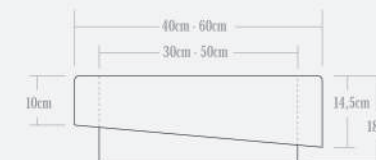

Plafons Doble Quadrados 40-60

- 40cm x 40cm x 18cm
- *3 Lâmpadas - Usar Lâmpadas BULBO LED até 12w por soquete E27
- PDQ4003PFFJ **Lâmpada não inclusa**
- PDQ4003PFIB **Lâmpada não inclusa**
- PDQ4003PFEB **Lâmpada não inclusa**
- PDQ4003PFMF **Lâmpada não inclusa**

- 60cm x 60cm x 18cm
- *5 Lâmpadas - Usar Lâmpadas BULBO LED até 12w por soquete E27
- PDQ6005PFFJ **Lâmpada não inclusa**
- PDQ6005PFIB **Lâmpada não inclusa**
- PDQ6005PFEB **Lâmpada não inclusa**
- PDQ6005PFMF **Lâmpada não inclusa**