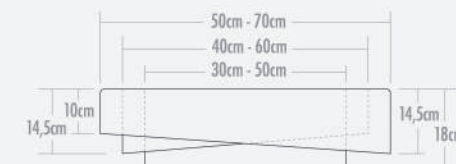

- Ø 70cm x 18cm - Altura Máxima Base/Teto - 130cm
- *5 Lâmpadas - Usar Lâmpadas BULBO LED até 12w por soquete E27
- PTR7005PDFJ  **Lâmpadas não inclusas**
- PTR7005PDIB 
- PTR7005PDEB 
- PTR7005PDMF 

Plafons Trinity Redondos 50-70

- Ø 50cm x 18cm
- *3 Lâmpadas - Usar Lâmpadas BULBO LED até 12w por soquete E27
- PTR5003PFFJ  **Lâmpadas não inclusas**
- PTR5003PFIB 
- PTR5003PFEB 
- PTR5003PFMF 

- Ø 70cm x 18cm
- *5 Lâmpadas - Usar Lâmpadas BULBO LED até 12w por soquete E27
- PTR7005PFFJ  **Lâmpadas não inclusas**
- PTR7005PFIB 
- PTR7005PFEB 
- PTR7005PFMF 