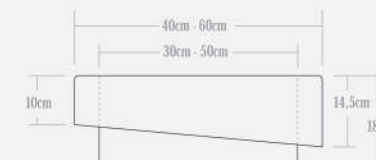

Pendentes Doble Quadrados 40-60

- 40cm x 40cm x 18cm - Altura Máxima Base/Teto - 130cm
- *3 Lâmpadas - Usar Lâmpadas BULBO LED até 12w por soquete E27
- PDQ4003PDFJ **Lâmpada não inclusa**
- PDQ4003PDIB **Lâmpada não inclusa**
- PDQ4003PDEB **Lâmpada não inclusa**
- PDQ4003PDMF **Lâmpada não inclusa**

- 60cm x 60cm x 18cm - Altura Máxima Base/Teto - 130cm
- *5 Lâmpadas - Usar Lâmpadas BULBO LED até 12w por soquete E27
- PDQ6005PDFJ **Lâmpada não inclusa**
- PDQ6005PDIB **Lâmpada não inclusa**
- PDQ6005PDEB **Lâmpada não inclusa**
- PDQ6005PDMF **Lâmpada não inclusa**