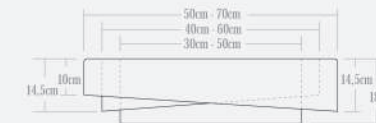

Pendentes Trinity Quadrados 50-70

- 50cm x 50cm x 18cm - Altura Máxima Base/Teto - 130cm
- *3 Lâmpadas - Usar Lâmpadas BULBO LED até 12w por soquete E27
- PTQ5003PDFJ **Lâmpada não inclusa**
- PTQ5003PDIB **Lâmpada não inclusa**
- PTQ5003PDEB **Lâmpada não inclusa**
- PTQ5003PDMF **Lâmpada não inclusa**

- 70cm x 70cm x 18cm - Altura Máxima Base/Teto - 130cm
- *5 Lâmpadas - Usar Lâmpadas BULBO LED até 12w por soquete E27
- PTQ7005PDFJ **Lâmpada não inclusa**
- PTQ7005PDIB **Lâmpada não inclusa**
- PTQ7005PDEB **Lâmpada não inclusa**
- PTQ7005PDMF **Lâmpada não inclusa**