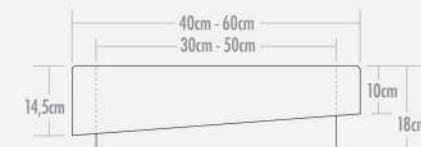

Pendentes Doble Redondos 40-60

- Ø 40cm x 18cm - Altura Máxima Base/Teto - 130cm
- *3 Lâmpadas - Usar Lâmpadas BULBO LED até 12w por soquete E27
- PDR4003PDFJ **Lâmpadas não inclusas**
- PDR4003PDIB
- PDR4003PDEB
- PDR4003PDMF

- Ø 60cm x 18cm - Altura Máxima Base/Teto - 130cm
- *5 Lâmpadas - Usar Lâmpadas BULBO LED até 12w por soquete E27
- PDR6005PDFJ **Lâmpadas não inclusas**
- PDR6005PDIB
- PDR6005PDEB
- PDR6005PDMF