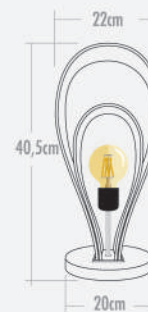

Abajur Drop - 40

- 40,5cm x 22cm x 14,5cm
- 1 Lâmpada - Usar Lâmpada de Filamento de Carbono ou LED estilo Retrô até 40 w por soquete E27 - **Lâmpada não inclusa**
- PDP4001ABFJ
- PDP4001ABIB
- PDP4001ABEB
- PDP4001ABMF