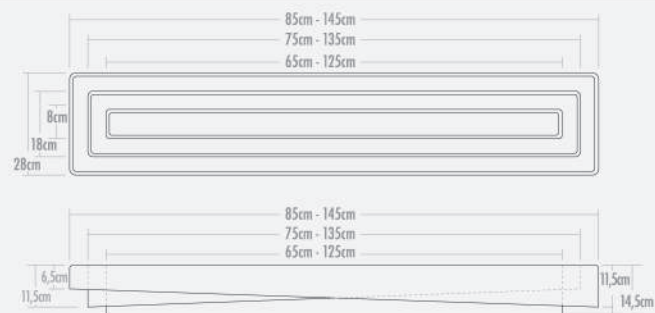

Plafons Trinity Retangulares 85-145

- 85cm x 28cm x 14,5cm
- 1 Lâmpada - Soquete G12 - Usar Lâmpada Tubular T8 LED - 60cm
- PTT8501PFFJ **Lâmpada não inclusa**
- PTT8501PFIB
- PTT8501PFEB
- PTT8501PFMF

- 145cm x 28cm x 14,5cm
- 1 Lâmpada - Soquete G12 - Usar Lâmpada Tubular T8 LED - 120cm
- PTT1401PFFJ **Lâmpada não inclusa**
- PTT1401PFIB
- PTT1401PFEB
- PTT1401PFMF