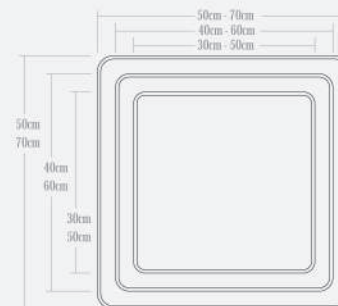

Plafons Trinity Quadrados 50-70

- 50cm x 50cm x 18cm
- *3 Lâmpadas - Usar Lâmpadas BULBO LED até 12w por soquete E27
- PTT8501PFFJ **Lâmpada não inclusa**
- PTT8501PFIB **Lâmpada não inclusa**
- PTT8501PFEB **Lâmpada não inclusa**
- PTT8501PFMF **Lâmpada não inclusa**

- 70cm x 70cm x 18cm
- *5 Lâmpadas - Usar Lâmpadas BULBO LED até 12w por soquete E27
- PTT1401PFFJ **Lâmpada não inclusa**
- PTT1401PFIB **Lâmpada não inclusa**
- PTT1401PFEB **Lâmpada não inclusa**
- PTT1401PFMF **Lâmpada não inclusa**