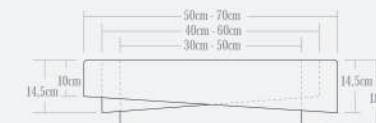

Plafons Trinity Quadrados 50-70

- 50cm x 50cm x 18cm
- *3 Lâmpadas - Usar Lâmpadas BULBO LED até 12w por soquete E27
- PTT8501PFFJ **Lâmpada não inclusa**
- PTT8501PFIB **Lâmpada não inclusa**
- PTT8501PFEB **Lâmpada não inclusa**
- PTT8501PFMF **Lâmpada não inclusa**

- 70cm x 70cm x 18cm
- *5 Lâmpadas - Usar Lâmpadas BULBO LED até 12w por soquete E27
- PTT1401PFFJ **Lâmpada não inclusa**
- PTT1401PFIB **Lâmpada não inclusa**
- PTT1401PFEB **Lâmpada não inclusa**
- PTT1401PFMF **Lâmpada não inclusa**