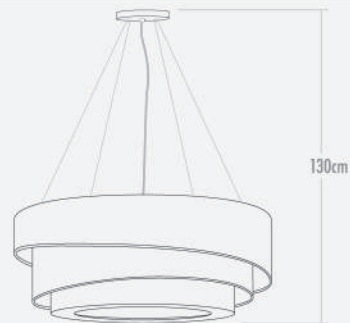

Indicado para uso em ambientes internos, residenciais e comerciais, criam uma decoração única, dando personalidade e destaque aos ambientes.

Pendentes Trinity Redondos 50-70

- Ø 50cm x 18cm - Altura Máxima Base/Teto - 130cm
- *3 Lâmpadas - Usar Lâmpadas BULBO LED até 12w por soquete E27
- PTR5003PDFJ  **Lâmpadas não inclusas**
- PTR5003PDIB 
- PTR5003PDEB 
- PTR5003PDMF 

- Ø 70cm x 18cm - Altura Máxima Base/Teto - 130cm
- *5 Lâmpadas - Usar Lâmpadas BULBO LED até 12w por soquete E27
- PTR7005PDFJ  **Lâmpadas não inclusas**
- PTR7005PDIB 
- PTR7005PDEB 
- PTR7005PDMF 

Plafons Trinity Redondos 50-70

Pendentes Doble Redondos 40-60

- Ø 40cm x 18cm - Altura Máxima Base/Teto - 130cm
- *3 Lâmpadas - Usar Lâmpadas BULBO LED até 12w por soquete E27
- PDR4003PDFJ  **Lâmpadas não inclusas**
- PDR4003PDIB 
- PDR4003PDEB 
- PDR4003PDMF 

- Ø 60cm x 18cm - Altura Máxima Base/Teto - 130cm
- *5 Lâmpadas - Usar Lâmpadas BULBO LED até 12w por soquete E27
- PDR6005PDFJ  **Lâmpadas não inclusas**
- PDR6005PDIB 
- PDR6005PDEB 
- PDR6005PDMF 

Plafons Doble Redondos 40-60