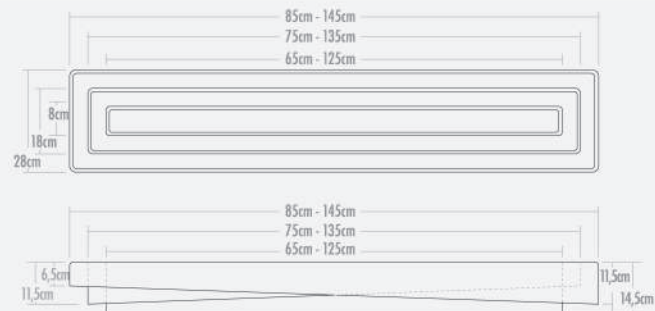

- Ø 40cm x 18cm
- *3 Lâmpadas - Usar Lâmpadas BULBO LED até 12w por soquete E27
- PDR4003PFFJ  **Lâmpadas não inclusas**
- PDR4003PFIB 
- PDR4003PFEB 
- PDR4003PFMF 

- Ø 60cm x 18cm
- *5 Lâmpadas - Usar Lâmpadas BULBO LED até 12w por soquete E27
- PDR6005PFFJ  **Lâmpadas não inclusas**
- PDR6005PFIB 
- PDR6005PFEB 
- PDR6005PFMF 

* Não indicado para Lâmpadas Incandescentes nem Halógenas

Imagens meramente ilustrativas

Pendentes Trinity Retangulares 85-145

- 85cm x 28cm x 14,5cm - Altura Máxima Base/Teto - 130cm
- 1 Lâmpada - Soquete G12 - Usar Lâmpada Tubular T8 LED - 60cm
- PTT8501PDFJ  **Lâmpada não inclusa**
- PTT8501PDIB 
- PTT8501PDEB 
- PTT8501PDMF 

- 145cm x 28cm x 14,5cm - Altura Máxima Base/Teto - 130cm
- 1 Lâmpada - Soquete G12 - Usar Lâmpada Tubular T8 LED - 120cm
- PTT1401PDFJ  **Lâmpada não inclusa**
- PTT1401PDIB 
- PTT1401PDEB 
- PTT1401PDMF 