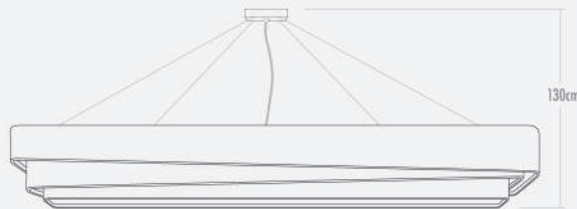

- Ø 40cm x 18cm
- *3 Lâmpadas - Usar Lâmpadas BULBO LED até 12w por soquete E27
- PDR4003PFFJ  **Lâmpadas não inclusas**
- PDR4003PFIB 
- PDR4003PFEB 
- PDR4003PFMF 

- Ø 60cm x 18cm
- *5 Lâmpadas - Usar Lâmpadas BULBO LED até 12w por soquete E27
- PDR6005PFFJ  **Lâmpadas não inclusas**
- PDR6005PFIB 
- PDR6005PFEB 
- PDR6005PFMF 

* Não indicado para Lâmpadas Incandescentes nem Halógenas

Imagens meramente ilustrativas

Pendentes Trinity Retangulares 85-145

- 85cm x 28cm x 14,5cm - Altura Máxima Base/Teto - 130cm
- 1 Lâmpada - Soquete G12 - Usar Lâmpada Tubular T8 LED - 60cm
- PTT8501PDFJ  **Lâmpada não inclusa**
- PTT8501PDIB 
- PTT8501PDEB 
- PTT8501PDMF 

- 145cm x 28cm x 14,5cm - Altura Máxima Base/Teto - 130cm
- 1 Lâmpada - Soquete G12 - Usar Lâmpada Tubular T8 LED - 120cm
- PTT1401PDFJ  **Lâmpada não inclusa**
- PTT1401PDIB 
- PTT1401PDEB 
- PTT1401PDMF 