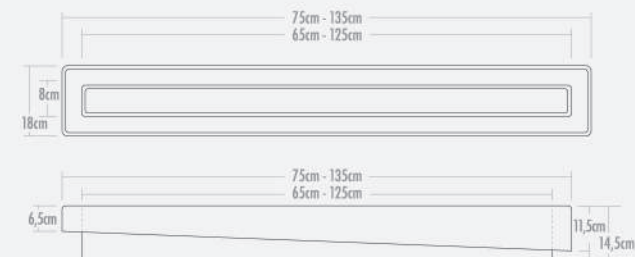

Pendentes Doble Retangulares 75-135

- 75cm x 18cm x 14,5cm - Altura Máxima Base/Teto - 130cm
- 1 Lâmpada - Soquete G12 - Usar Lâmpada Tubular T8 LED - 60cm
- PDT7501PDFJ **Lâmpada não inclusa**
- PDT7501PDIB
- PDT7501PDEB
- PDT7501PDMF

- 135cm x 18cm x 14,5cm - Altura Máxima Base/Teto - 130cm
- 1 Lâmpada - Soquete G12 - Usar Lâmpada Tubular T8 LED - 120cm
- PDT1301PDFJ **Lâmpada não inclusa**
- PDT1301PDIB
- PDT1301PDEB
- PDT1301PDMF