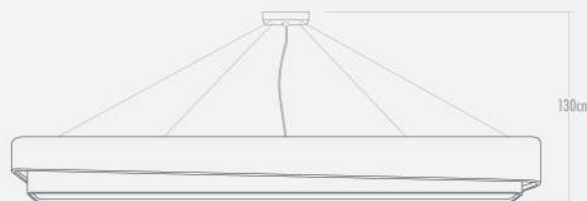

Pendentes Doble Retangulares 75-135

- 75cm x 18cm x 14,5cm - Altura Máxima Base/Teto - 130cm
- 1 Lâmpada - Soquete G12 - Usar Lâmpada Tubular T8 LED - 60cm
- PDT7501PDFJ **Lâmpada não inclusa**
- PDT7501PDIB
- PDT7501PDEB
- PDT7501PDMF

- 135cm x 18cm x 14,5cm - Altura Máxima Base/Teto - 130cm
- 1 Lâmpada - Soquete G12 - Usar Lâmpada Tubular T8 LED - 120cm
- PDT1301PDFJ **Lâmpada não inclusa**
- PDT1301PDIB
- PDT1301PDEB
- PDT1301PDMF