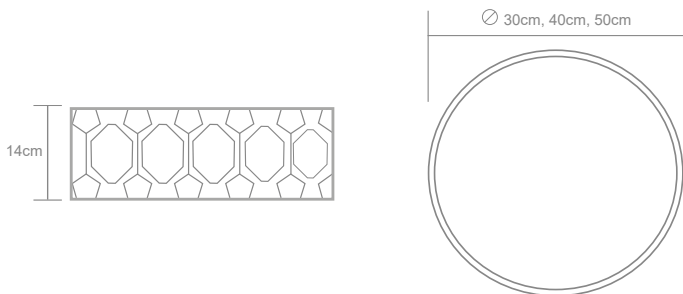

ACABAMENTOS

Málaga -	
Freijó -	
Natural -	
Branco -	
Preto -	

* Usar Lâmpadas BULBO LED até 12w - Soquete E27 | OBS.: Lâmpadas não incluídas

* Não indicado para Lâmpadas Incandescentes nem Lâmpadas Halógenas