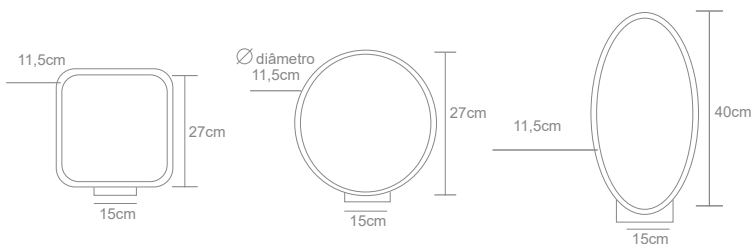

### Redonda

DIMENSÕES	QTD. LÂMPADAS	CÓDIGO
Ø 11,5 cm X 15cm X 25cm  Med. Altura do Cabo: 1m	1 Luz - G9 	Imbuia - WS2511PDIB 0006 Freijó - WS2511PDFJ 0007 Ébano - WS2511PDEB 0008 Marfim - WS2511PDMF 0009 Mel - WS2511PDME 0010

### Arredondada

DIMENSÕES	QTD. LÂMPADAS	CÓDIGO
11,5cm X 15cm X 27 cm	1 Luz - G9 	Imbuia - WS2512ABIB   0016 Freijó - WS2512ABFJ   0017 Ébano - WS2512ABEB   0018 Marfim - WS2512ABMF   0019 Mel - WS2512ABME   0020

### Redonda

DIMENSÕES	QTD. LÂMPADAS	CÓDIGO
∅ 11,5cm X 15cm X 27cm	1 Luz - G9 	Imbuia - WS2511ABIB   0021 Freijó - WS2511ABFJ   0022 Ébano - WS2511ABEB   0023 Marfim - WS2511ABMF   0024 Mel - WS2511ABME   0025

### Oval

DIMENSÕES	QTD. LÂMPADAS	CÓDIGO
11,5cm X 15cm X 40cm	1 Luz - G9 	Imbuia - WS4011ABIB   0026 Freijó - WS4011ABFJ   0027 Ébano - WS4011ABEB   0028 Marfim - WS4011ABMF   0029 Mel - WS4011ABME   0030