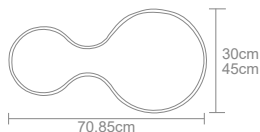

85cm X 45cm
X 22,5cm $\perp$
Med. Altura do Cabo: 2m

5 Luzes - E27

Imbuia - WV8505PDIB	0151
Freijó - WV8505PDFJ	0152
Ébano - WV8505PDEB	0153
Marfim - WV8505PDMF	0154
Mel - WV8505PDME	0155

Linha Wood

Plafon Violão

Possui design contemporâneo e sofisticado, base em MDF, corpo revestido em lâmina de madeira flexível nos acabamentos Imbuia, Freijó, Ébano, Marfim ou Mel e difusor branco opalino.

Indicado para uso em ambientes internos, residenciais e comerciais.