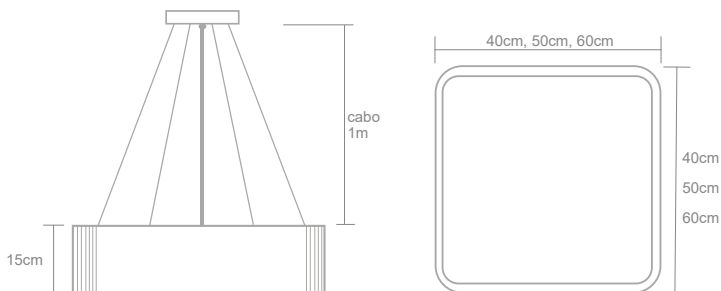

Indicado para uso em ambientes internos, residenciais e comerciais.

DIMENSÕES	QTD. LÂMPADAS	CÓDIGO
40cm X 15cm  Med. Altura do Cabo: 1m	4 Luzes - E27 	Imbuia - WA4004PDIB   0182 Freijó - WA4004PDFJ   0183 Ébano - WA4004PDEB   0184 Marfim - WA4004PDMF   0185 Mel - WA4004PDME   0186
50cm X 15cm  Med. Altura do Cabo: 1m	5 Luzes - E27 	Imbuia - WA5005PDIB   0187 Freijó - WA5005PDFJ   0188 Ébano - WA5005PDEB   0189 Marfim - WA5005PDMF   0190 Mel - WA5005PDME   0191
60cm X 15cm  Med. Altura do Cabo: 1m	5 Luzes - E27 	Imbuia - WA6005PDIB   0192 Freijó - WA6005PDFJ   0193 Ébano - WA6005PDEB   0194 Marfim - WA6005PDMF   0195 Mel - WA6005PDME   0196