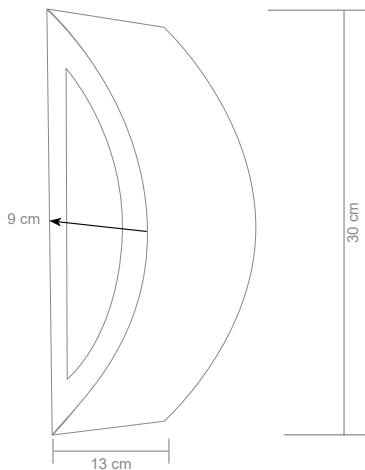

ACABAMENTOS

Imbuia -	
Freijó -	
Ébano -	
Marfim -	
Mel -	

* Usar Lâmpadas BULBO LED até 12w - Soquete E27 | OBS.: Lâmpadas não inclusas

* Não indicado para Lâmpadas Incandescentes nem Lâmpadas Halógenas