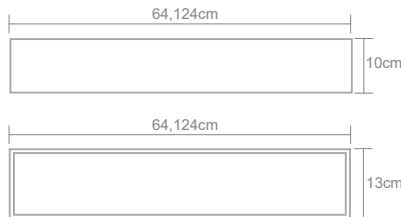

DIMENSÕES

QTD. LÂMPADAS

CÓDIGO

64cm X 13cm X 10cm Med. Altura do Cabo: 1m	1 ou 2 Luzes - G13 	Málaga - WT0642PFML 0174 Freijó - WT0642PFFJ 0175 Branco - WT0642PFBC 0176 Preto - WT0642PFPT 0177
124cm X 13cm X 10cm Med. Altura do Cabo: 2m	1 ou 2 Luzes - G13 	Málaga - WT1242PFML 0178 Freijó - WT1242PFFJ 0179 Branco - WT1242PFBC 0180 Preto - WT1242PFPT 0181