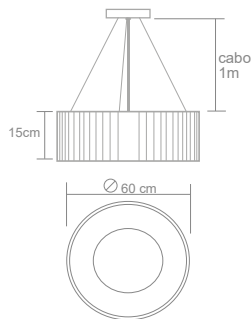

### DIMENSÕES

Ø 60cm X 15cm   
Med. Altura do Cabo: 1m