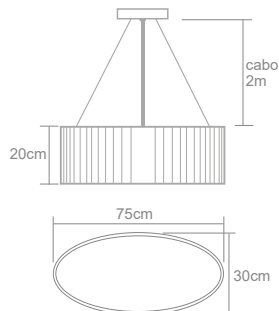

CÓDIGO

Imbuia - WO7504PDIB	0136
Freijó - WO7504PDFJ	0137
Ébano - WO7504PDEB	0138
Marfim - WO7504PDMF	0139
Mel - WO7504PDME	0140

Linha Wood

Plafon Oval

Possui design contemporâneo e estilizado, base em MDF, corpo revestido em lâmina de madeira flexível nos acabamentos Imbuia, Freijó, Ébano, Marfim ou Mel e difusor branco opalino.

Indicado para uso em ambientes internos, residenciais e comerciais.