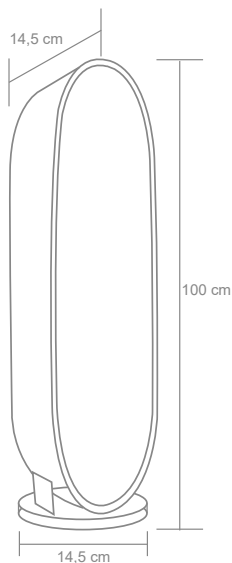

### Redonda

DIMENSÕES	QTD. LÂMPADAS	CÓDIGO
Ø 11,5 cm X 15cm X 25cm  Med. Altura do Cabo: 1m	1 Luz - G9 	Imbuia - WS2511PDIB 0006 Freijó - WS2511PDFJ 0007 Ébano - WS2511PDEB 0008 Marfim - WS2511PDMF 0009 Mel - WS2511PDME 0010

### Oval

DIMENSÕES	QTD. LÂMPADAS	CÓDIGO
14,5cm X 14,5cm X 100cm ⊥	1 Luz - E27 	Imbuia - WS1001CLIB   0031 Freijó - WS1001CLFJ   0032 Ébano - WS1001CLEB   0033 Marfim - WS1001CLMF   0034 Mel - WS1001CLME   0035
14,5cm X 14,5cm X 100cm ⊥	1 Luz - G9 (cúpula de vidro) 	Imbuia - WS2001CLIB   0036 Freijó - WS2001CLFJ   0037 Ébano - WS2001CLEB   0038 Marfim - WS2001CLMF   0039 Mel - WS2001CLME   0040

### DIMENSÕES

94cm X 14,5cm  $\perp$   
Med. Altura do Cabo: 2m

### DIMENSÕES

94cm X 14,5cm  $\perp$