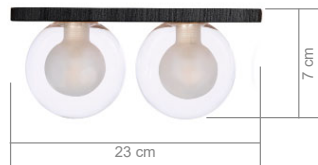

Linha Netuno

Plafon 2, 3 e 4 luzes

Possui design compacto e moderno, base em MDF, corpo revestido em lâmina de madeira flexível nos acabamentos Imbuia, Freijó, Ébano, Marfim ou Mel e cúpula de vidro.

Indicado para ambiente internos, residencias ou comerciais.

DIMENSÕES	QTD. LÂMPADAS	CÓDIGO
23cm X 23cm X 7cm I	2 Luzes - G9 	Imbuia - WNT2402PFIB | 0377 Freijó - WNT2402PFFJ | 0378 Ébano - WNT2402PFEB | 0379 Marfim - WNT2402PFMF | 0380 Mel - WNT2402PFME | 0381
46cm X 46cm X 13cm I	3 Luzes - G9 	Imbuia - WNT4603PFIB | 0382 Freijó - WNT4603PFFJ | 0383 Ébano - WNT4603PFEB | 0384 Marfim - WNT4603PFMF | 0385 Mel - WNT4603PFME | 0386
	4 Luzes - G9 	Imbuia - WNT4604PFIB | 0387 Freijó - WNT4604PFFJ | 0388 Ébano - WNT4604PFEB | 0389 Marfim - WNT4604PFMF | 0390 Mel - WNT4604PFME | 0391