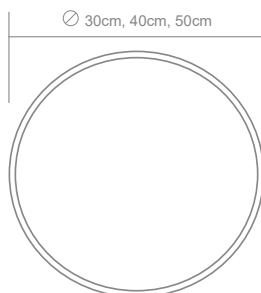

Indicado para uso em ambientes internos, residenciais e comerciais.

DIMENSÕES	QTD. LÂMPADAS	CÓDIGO
Ø 30cm X 14cm I Med. Altura do Cabo: 1m	2 Luzes - E27 	Málaga - DR3002PDML 0302 Freijó - DR3002PDFJ 0303 Natural - DR3002PDNT 0304 Branco - DR3002PDBC 0305 Preto - DR3002PDPT 0306
Ø 40cm X 14cm I Med. Altura do Cabo: 1m	4 Luzes - E27 	Málaga - DR4004PDML 0307 Freijó - DR4004PDFJ 0308 Natural - DR4004PDNT 0309 Branco - DR4004PDBC 0310 Preto - DR4004PDPT 0311
Ø 50cm X 14cm I Med. Altura do Cabo: 1m	5 Luzes - E27 	Málaga - DR5005PDML 0312 Freijó - DR5005PDFJ 0313 Natural - DR5005PDNT 0314 Branco - DR5005PDBC 0315 Preto - DR5005PDPT 0316