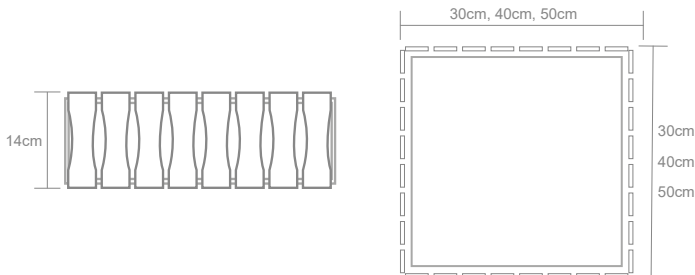

ACABAMENTOS

Málaga -	
Freijó -	
Natural -	
Branco -	
Preto -	

* Usar Lâmpadas BULBO LED até 12w - Soquete E27 | OBS.: Lâmpadas não incluídas

* Não indicado para Lâmpadas Incandescentes nem Lâmpadas Halógenas