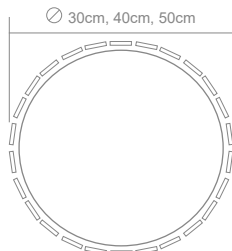

ACABAMENTOS

Málaga -	
Freijó -	
Natural -	
Branco -	
Preto -	

* Usar Lâmpadas BULBO LED até 12w - Soquete E27 | OBS.: Lâmpadas não incluídas

* Não indicado para Lâmpadas Incandescentes nem Lâmpadas Halógenas