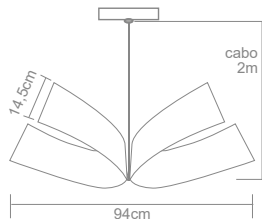

### Redonda

DIMENSÕES	QTD. LÂMPADAS	CÓDIGO
Ø 11,5 cm X 15cm X 25cm  Med. Altura do Cabo: 1m	1 Luz - G9 	Imbuia - WS2511PDIB 0006 Freijó - WS2511PDFJ 0007 Ébano - WS2511PDEB 0008 Marfim - WS2511PDMF 0009 Mel - WS2511PDME 0010

### Oval

DIMENSÕES	QTD. LÂMPADAS	CÓDIGO
14,5cm X 14,5cm X 100cm ⊥	1 Luz - E27 	Imbuia - WS1001CLIB   0031 Freijó - WS1001CLFJ   0032 Ébano - WS1001CLEB   0033 Marfim - WS1001CLMF   0034 Mel - WS1001CLME   0035
14,5cm X 14,5cm X 100cm ⊥	1 Luz - G9 (cúpula de vidro) 	Imbuia - WS2001CLIB   0036 Freijó - WS2001CLFJ   0037 Ébano - WS2001CLEB   0038 Marfim - WS2001CLMF   0039 Mel - WS2001CLME   0040

### DIMENSÕES

94cm X 14,5cm  $\perp$   
Med. Altura do Cabo: 2m

### DIMENSÕES

94cm X 14,5cm  $\perp$