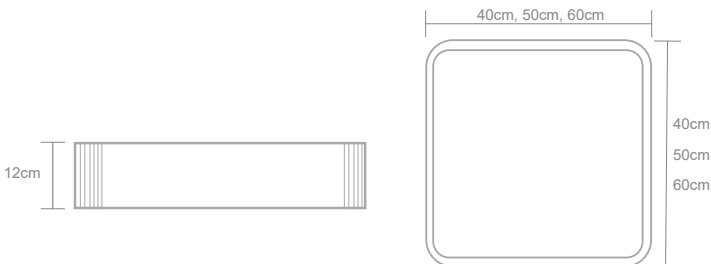

ACABAMENTOS

Imbuia -	
Freijó -	
Ébano -	
Marfim -	
Mel -	

* Usar Lâmpadas BULBO LED até 12w - Soquete E27 | OBS.: Lâmpadas não incluídas

* Não indicado para Lâmpadas Incandescentes nem Lâmpadas Halógenas