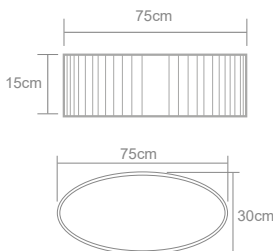

### DIMENSÕES

14cm X 14cm  
X 60cm ⊥

### DIMENSÕES

75cm X 30cm  
X 20cm I

Med. Altura do Cabo: 2m

### DIMENSÕES

75cm X 30cm  
X 15cm I