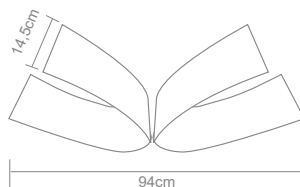

### Redonda

DIMENSÕES	QTD. LÂMPADAS	CÓDIGO
Ø 11,5 cm X 15cm X 25cm  Med. Altura do Cabo: 1m	1 Luz - G9 	Imbuia - WS2511PDIB 0006 Freijó - WS2511PDFJ 0007 Ébano - WS2511PDEB 0008 Marfim - WS2511PDMF 0009 Mel - WS2511PDME 0010

### DIMENSÕES

94cm X 14,5cm  $\perp$   
Med. Altura do Cabo: 2m

### DIMENSÕES

94cm X 14,5cm  $\perp$