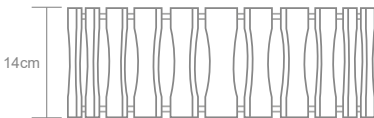

ACABAMENTOS

Málaga -	
Freijó -	
Natural -	
Branco -	
Preto -	

* Usar Lâmpadas BULBO LED até 12w - Soquete E27 | OBS.: Lâmpadas não incluídas

* Não indicado para Lâmpadas Incandescentes nem Lâmpadas Halógenas