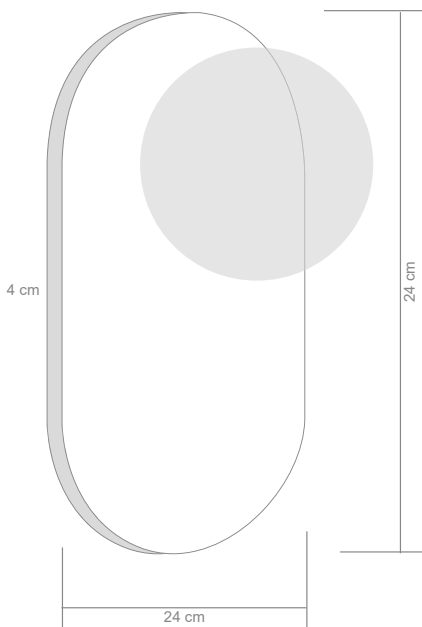

DIMENSÕES	QTD. LÂMPADAS	CÓDIGO
24cm X 4cm X 24cm	1 Luz- G9 	Imbuia - WNT2401ARIB 0357 Freijó - WNT2401ARFJ 0358 Ébano - WNT2401AREB 0359 Marfim - WNT2401ARMF 0360 Mel - WNT2401ARME 0361