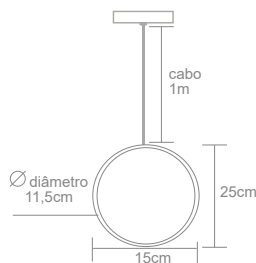

### Arredondada

DIMENSÕES	QTD. LÂMPADAS	CÓDIGO
11,5 cm X 25cm X 25cm  Med. Altura do Cabo: 1m	1 Luz - G9 	Imbuia - WS2512PDIB 0001 Freijó - WS2512PDFJ 0002 Ébano - WS2512PDEB 0003 Marfim - WS2512PDMF 0004 Mel - WS2512PDME 0005

### Redonda

DIMENSÕES	QTD. LÂMPADAS	CÓDIGO
Ø 11,5 cm X 15cm X 25cm  Med. Altura do Cabo: 1m	1 Luz - G9 	Imbuia - WS2511PDIB 0006 Freijó - WS2511PDFJ 0007 Ébano - WS2511PDEB 0008 Marfim - WS2511PDMF 0009 Mel - WS2511PDME 0010

### Oval

DIMENSÕES	QTD. LÂMPADAS	CÓDIGO
14,5cm X 15cm X 38cm  Med. Altura do Cabo: 1m	1 Luz - G9 	Imbuia - WS4011PDIB 0011 Freijó - WS4011PDFJ 0012 Ébano - WS4011PDEB 0013 Marfim - WS4011PDMF 0014 Mel - WS4011PDME 0015