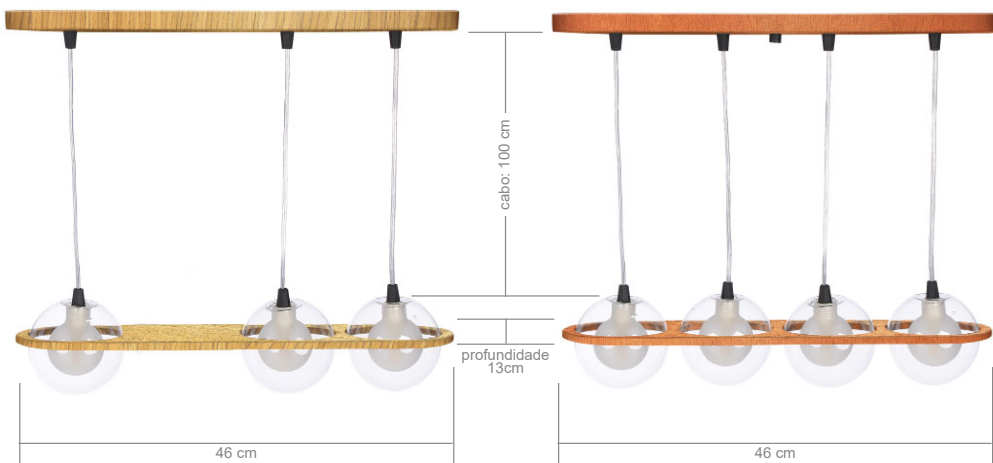

Linha Netuno

Pendente 2, 3 e 4 luzes

Possui design compacto e moderno, base em MDF, corpo revestido em lâmina de madeira flexível nos acabamentos Imbuia, Freijó, Ébano, Marfim ou Mel e cúpula de vidro.

Indicado para ambiente internos, residencias ou comerciais.

DIMENSÕES	QTD. LÂMPADAS	CÓDIGO
23cm X 13cm X 100cm Med. Altura do Cabo: 1m	2 Luzes - G9 	Imbuia - WNT2402PDIB 0362
		Freijó - WNT2402PDFJ 0363
46cm X 13cm X 100cm Med. Altura do Cabo: 1m	3 Luzes - G9 	Ébano - WNT2402PDEB 0364
		Marfim - WNT2402PDMF 0365
	4 Luzes - G9 	Mel - WNT2402PDME 0366
		Imbuia - WNT4603PDIB 0367
	3 Luzes - G9 	Freijó - WNT4603PDFJ 0368
		Ébano - WNT4603PDEB 0369
	4 Luzes - G9 	Marfim - WNT4603PDMF 0370
		Mel - WNT4603PDME 0371
	4 Luzes - G9 	Imbuia - WNT4604PDIB 0372
		Freijó - WNT4604PDFJ 0373
	4 Luzes - G9 	Ébano - WNT4604PDEB 0374
		Marfim - WNT4604PDMF 0375
	4 Luzes - G9 	Mel - WNT4604PDME 0376