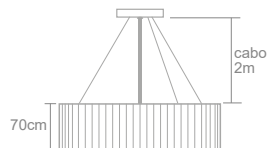

CÓDIGO

Imbuia - WV7004PDIB	0146
Freijó - WV7004PDFJ	0147
Ébano - WV7004PDEB	0148
Marfim - WV7004PDMF	0149
Mel - WV7004PDME	0150