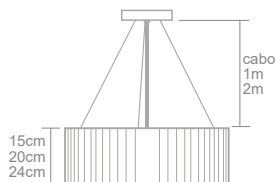

Indicado para uso em ambientes internos, residenciais e comerciais.

DIMENSÕES	QTD. LÂMPADAS	CÓDIGO
Ø 40cm X 15cm Med. Altura do Cabo: 1m	4 Luzes - E27 	Imbuia - WR4004PDIB   0392 Freijó - WR4004PDFJ   0393 Ébano - WR4004PDEB   0394 Marfim - WR4004PDMF   0395 Mel - WR4004PDME   0396
Ø 50cm X 15cm Med. Altura do Cabo: 1m	5 Luzes - E27 	Imbuia - WR5005PDIB   0071 Freijó - WR5005PDFJ   0072 Ébano - WR5005PDEB   0073 Marfim - WR5005PDMF   0074 Mel - WR5005PDME   0075
Ø 60cm X 15cm Med. Altura do Cabo: 1m	5 Luzes - E27 	Imbuia - WR6005PDIB   0076 Freijó - WR6005PDFJ   0077 Ébano - WR6005PDEB   0078 Marfim - WR6005PDMF   0079 Mel - WR6005PDME   0080
Ø 70cm X 20cm Med. Altura do Cabo: 2m	6 Luzes - E27 	Imbuia - WR7006PDIB   0081 Freijó - WR7006PDFJ   0082 Ébano - WR7006PDEB   0083 Marfim - WR7006PDMF   0084 Mel - WR7006PDME   0085
Ø 80cm X 20cm Med. Altura do Cabo: 2m	6 Luzes - E27 	Imbuia - WR8006PDIB   0086 Freijó - WR8006PDFJ   0087 Ébano - WR8006PDEB   0088 Marfim - WR8006PDMF   0089 Mel - WR8006PDME   0090
Ø 90cm X 24cm Med. Altura do Cabo: 2m	6 Luzes - E27 	Imbuia - WR9006PDIB   0091 Freijó - WR9006PDFJ   0092 Ébano - WR9006PDEB   0093 Marfim - WR9006PDMF   0094 Mel - WR9006PDME   0095
Ø 100cm X 24cm Med. Altura do Cabo: 2m	6 Luzes - E27 	Imbuia - WR9906PDIB   0096 Freijó - WR9906PDFJ   0097 Ébano - WR9906PDEB   0098 Marfim - WR9906PDMF   0099 Mel - WR9906PDME   0100