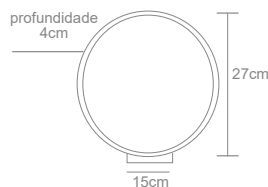

DIMENSÕES	QTD. LÂMPADAS	CÓDIGO
Ø 4cm X 15cm X 27cm ⊥	1 Luz- G9 	Imbuia - WF2512ABIB 0342 Freijó - WF2512ABFJ 0343 Ébano - WF2512ABPT 0344 Marfim - WF2512ABMF 0345 Mel - WF2512ABME 0346

ACABAMENTOS

Imbuia -	
Freijó -	
Ébano -	
Marfim -	
Mel -	

* Usar Lâmpadas G9 até 12w | OBS.: Lâmpadas não inclusas

* Não indicado para Lâmpadas Incandescentes nem Lâmpadas Halógenas