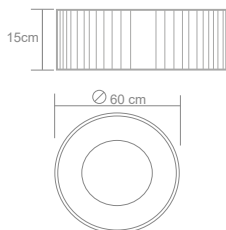

### DIMENSÕES

Ø 60cm X 15cm   
Med. Altura do Cabo: 1m

### DIMENSÕES

Ø 60cm X 15cm 