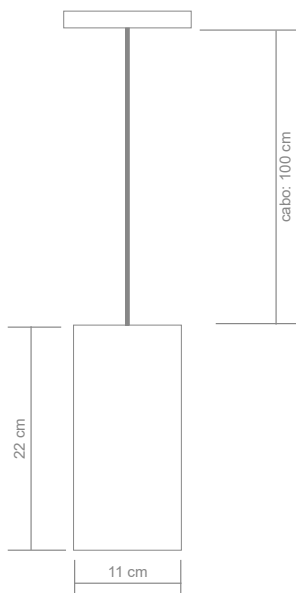

ACABAMENTOS

Imbuia -	
Freijó -	
Ébano -	
Marfim -	
Mel -	

* Usar Lâmpadas BULBO LED até 12w - Soquete E27 | OBS.: Lâmpadas não incluídas

* Não indicado para Lâmpadas Incandescentes nem Lâmpadas Halógenas