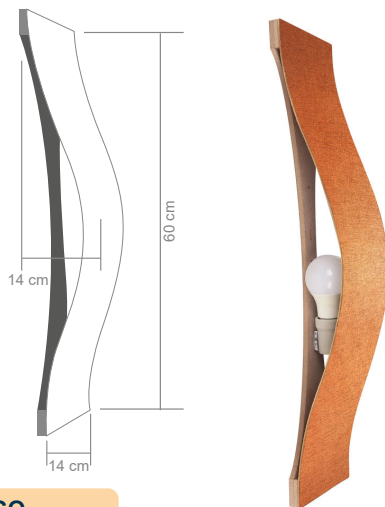

Linha Canoa

Arandela

Possui design elegante e moderno, base em MDF, corpo revestido em lâmina de madeira flexível nos acabamentos Imbuia, Freijó, Ébano, Marfim ou Mel.

Indicado para ambientes internos, residencias ou comerciais.