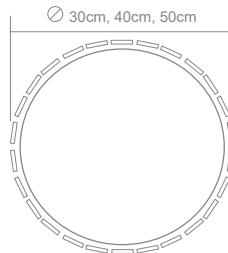

DIMENSÕES	QTD. LÂMPADAS	CÓDIGO
Ø 30cm X 14cm	2 Luzes - E27 	Málaga - RR3002PFML 0277 Freijó - RR3002PFFJ 0278 Natural - RR3002PFNT 0279 Branco - RR3002PFBC 0280 Preto - RR3002PFPT 0281
Ø 40cm X 14cm	4 Luzes - E27 	Málaga - RR4004PFML 0282 Freijó - RR4004PFFJ 0283 Natural - RR4004PFNT 0284 Branco - RR4004PFBC 0285 Preto - RR4004PFPT 0286
Ø 50cm X 14cm	5 Luzes - E27 	Málaga - RR5005PFML 0287 Freijó - RR5005PFFJ 0288 Natural - RR5005PFNT 0289 Branco - RR5005PFBC 0290 Preto - RR5005PFPT 0291