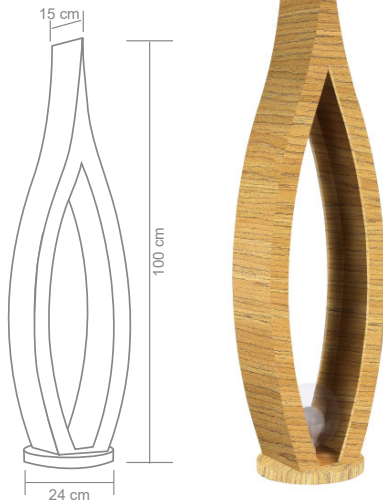

### Redonda

DIMENSÕES	QTD. LÂMPADAS	CÓDIGO
∅ 11,5cm X 15cm X 27cm	1 Luz - G9 	Imbuia - WS2511ABIB   0021 Freijó - WS2511ABFJ   0022 Ébano - WS2511ABEB   0023 Marfim - WS2511ABMF   0024 Mel - WS2511ABME   0025

### DIMENSÕES

94cm X 14,5cm  $\perp$

### DIMENSÕES

18cm X 16cm  
X 48cm ⊥

### DIMENSÕES

24m X 15cm  
X 100cm ⊥