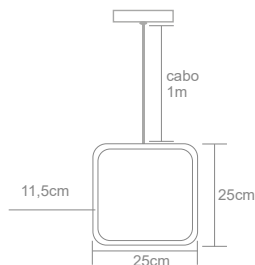

### Arredondada

DIMENSÕES	QTD. LÂMPADAS	CÓDIGO
11,5 cm X 25cm X 25cm  Med. Altura do Cabo: 1m	1 Luz - G9 	Imbuia - WS2512PDIB 0001 Freijó - WS2512PDFJ 0002 Ébano - WS2512PDEB 0003 Marfim - WS2512PDMF 0004 Mel - WS2512PDME 0005

### Redonda

DIMENSÕES	QTD. LÂMPADAS	CÓDIGO
Ø 11,5 cm X 15cm X 25cm  Med. Altura do Cabo: 1m	1 Luz - G9 	Imbuia - WS2511PDIB 0006 Freijó - WS2511PDFJ 0007 Ébano - WS2511PDEB 0008 Marfim - WS2511PDMF 0009 Mel - WS2511PDME 0010