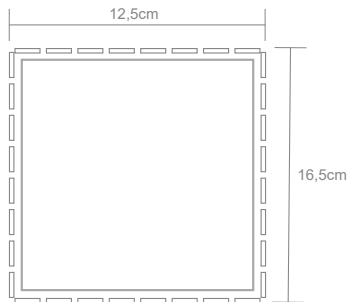

ACABAMENTOS

Málaga -	
Freijó -	
Natural -	
Branco -	
Preto -	

* Usar Lâmpadas BULBO LED até 12w - Soquete E27 | OBS.: Lâmpadas não inclusas

* Não indicado para Lâmpadas Incandescentes nem Lâmpadas Halógenas