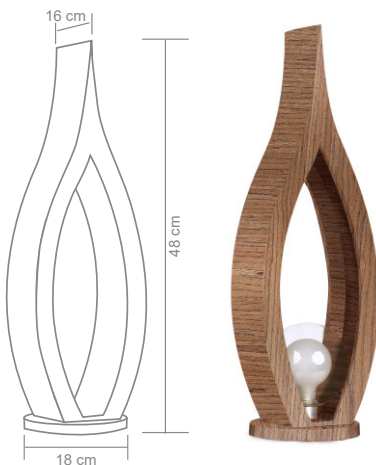

### Redonda

DIMENSÕES	QTD. LÂMPADAS	CÓDIGO
Ø 11,5 cm X 15cm X 25cm  Med. Altura do Cabo: 1m	1 Luz - G9 	Imbuia - WS2511PDIB 0006 Freijó - WS2511PDFJ 0007 Ébano - WS2511PDEB 0008 Marfim - WS2511PDMF 0009 Mel - WS2511PDME 0010

### DIMENSÕES

94cm X 14,5cm  $\perp$

### ACABAMENTOS

\* Usar Lâmpadas G9 até 12w | OBS.: Lâmpadas não inclusas

\* Não indicado para Lâmpadas Incandescentes nem Lâmpadas Halógenas

LINHA CHAMA  
LUMINÁRIA DE CHÃO

LINHA CHAMA  
LUMINÁRIA DE MESA

### DIMENSÕES

18cm X 16cm  
X 48cm ⊥