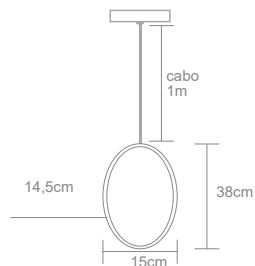

### Arredondada

DIMENSÕES	QTD. LÂMPADAS	CÓDIGO
11,5 cm X 25cm X 25cm  Med. Altura do Cabo: 1m	1 Luz - G9 	Imbuia - WS2512PDIB 0001 Freijó - WS2512PDFJ 0002 Ébano - WS2512PDEB 0003 Marfim - WS2512PDMF 0004 Mel - WS2512PDME 0005

### Redonda

DIMENSÕES	QTD. LÂMPADAS	CÓDIGO
Ø 11,5 cm X 15cm X 25cm  Med. Altura do Cabo: 1m	1 Luz - G9 	Imbuia - WS2511PDIB 0006 Freijó - WS2511PDFJ 0007 Ébano - WS2511PDEB 0008 Marfim - WS2511PDMF 0009 Mel - WS2511PDME 0010

### Oval

DIMENSÕES	QTD. LÂMPADAS	CÓDIGO
14,5cm X 15cm X 38cm  Med. Altura do Cabo: 1m	1 Luz - G9 	Imbuia - WS4011PDIB 0011 Freijó - WS4011PDFJ 0012 Ébano - WS4011PDEB 0013 Marfim - WS4011PDMF 0014 Mel - WS4011PDME 0015